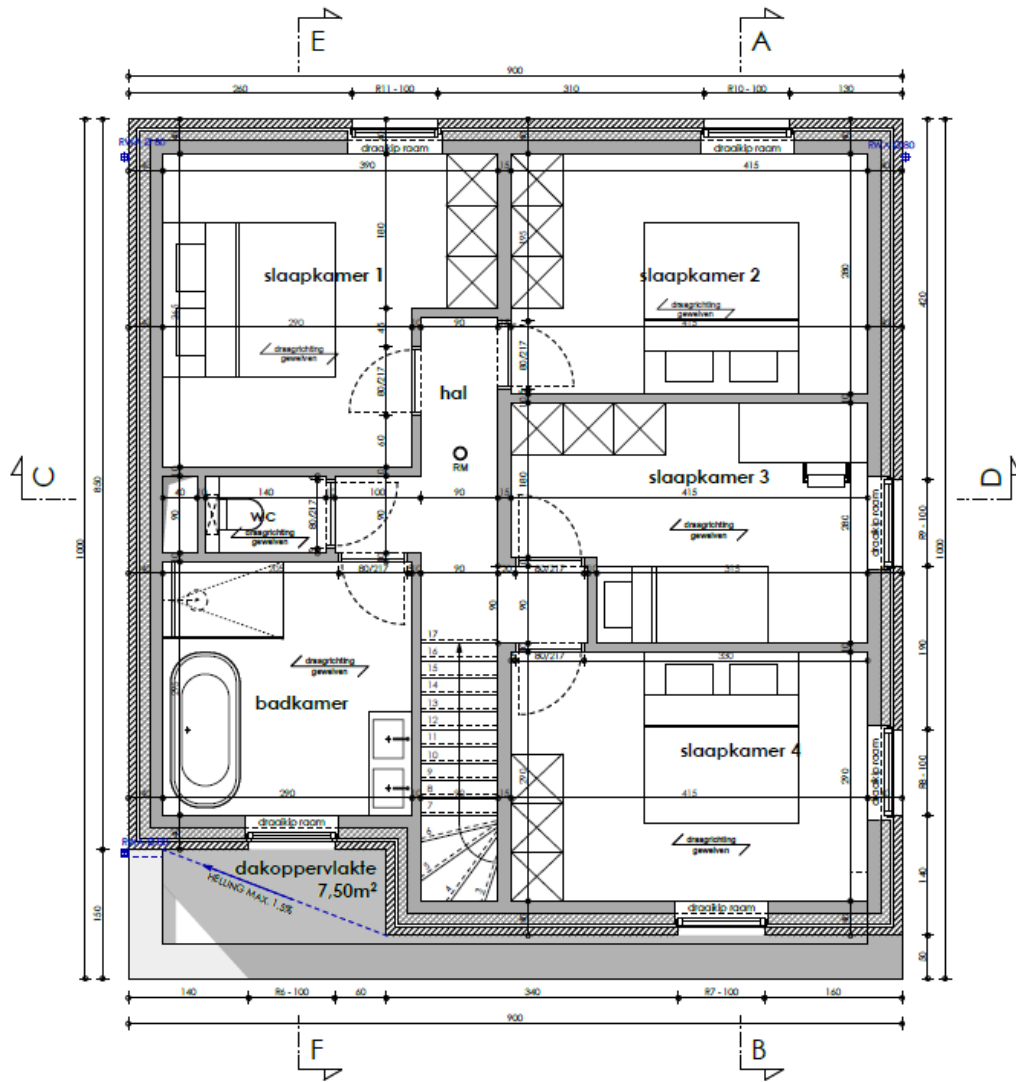

VERDIEPING
schaal 1:50